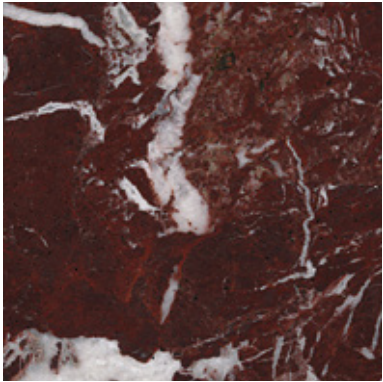

ME11 LIGHT BROWN

LACQUERED FINISHES

Finiture laccate

LE01 ANTRACITE

LE10 GRIGIO SETA

MARBLES

Marmi

MA01 DARK EMPERADOR

MA02 CARRARA BIANCO

MA06 NERO MARQUINA

MA08 GRIGIO CARNICO

MA09 SPIDERMAN

MA10 ROSSO LEVANTO

MA11 SEQUOIA BROWN

STONEWARE

Gres

MA14 CALCE BIANCO

MA15 TERRA

MA16 CALCE TORTORA

MA17 OSSIDO BRUNO

CEMENT

Cemento

CM03 BIANCO GESSO

CM04 NERO GRAFITE