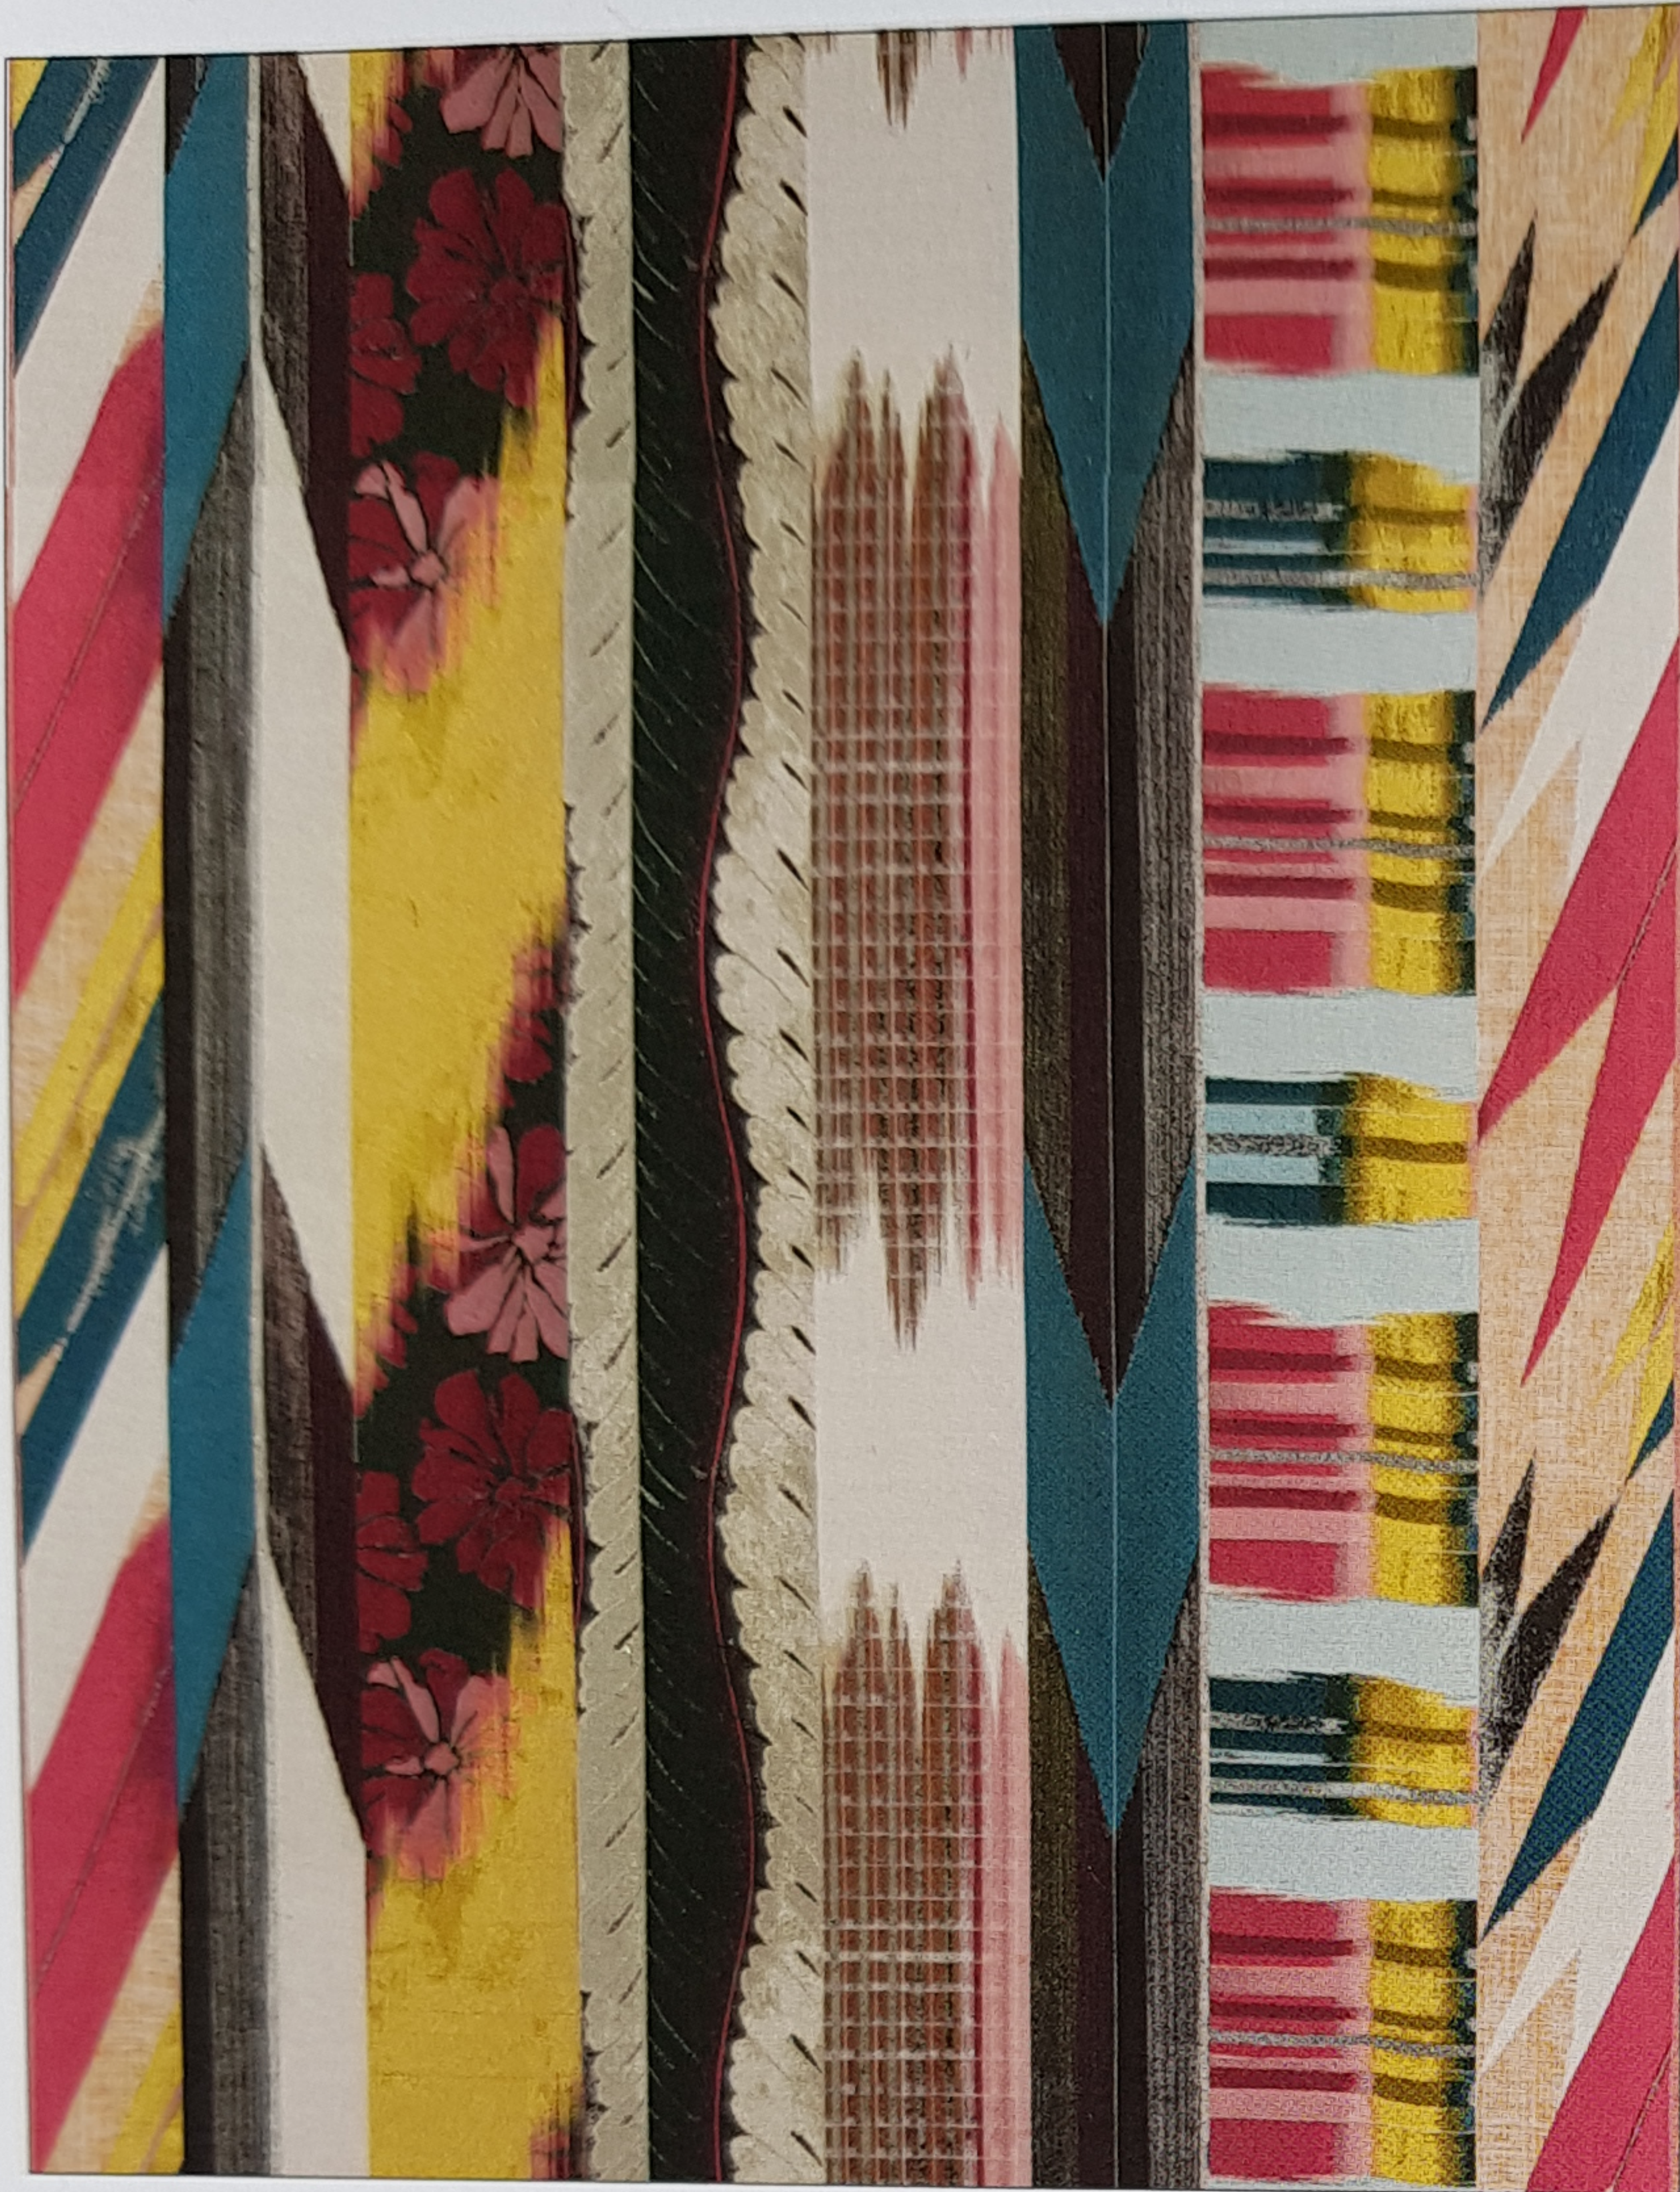

Fabrics are shown for design repeat only and may not be an exact reproduction of the original.
Les tissus sont présentés pour illustrer les raccords et les coloris ne sont pas nécessairement fidèles
Der abgebildete Stoff zeigt nur den Rapportverlauf. Mögliche Farbabweichungen vorbehalten
I tessuti sono mostrati in tutta altezza solo al fine di illustrare il rapporto del disegno, ma il colore potrebbe essere leggermente diverso
Las telas se enseñan exclusivamente para ver el rapor del diseño y el colorido podrá no ser exacto al original

FCL 7024/01 Birds Sinfonia Perce-neige

Christ

FCL 7024/01 Birds Sinfonia Perce-neige

FCL 7024/01 Birds Sinfonia Perce-neige

Christian Lacroix

FCL7024/01
BIRDS SINFONIA
Perce-neige

Width/Largeur/Breite/Ancho/Altezza: 137cm / 54"
Composition/Komposition/Composizione/
Composición: 100% Co
Repeat/Raccord/Rapport/Raport/Rapporto: 91.5cm / 36"
Pattern match: Full width pattern - Straight match
Flamcode: B + M
Martindale: 23,000

Fabrics are shown for design repeat only and may not be an exact colour match
 Les tissus sont présentés pour illustrer les raccords et les coloris ne sont pas nécessairement fidèles
 Der abgebildete Stoff zeigt nur den Rapportverlauf. Mögliche Farbabweichungen vorbehalten
 I tessuti sono mostrati in tutta altezza solo al fine di illustrare il rapporto del disegno, ma il colore potrebbe essere leggermente diverso
 Las telas se enseñan exclusivamente para ver el rapor del diseño y el colorido podrá no ser exacto al original